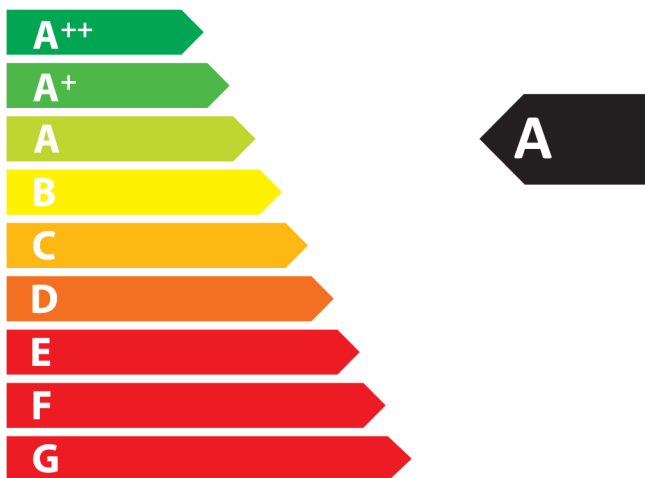

ENERG

енергия · ενεργεια

By appointment to The Royal Danish Court

morsø

Morsø 7800 series
Morsø 7900 series

7,3
kW

ENERGIA · ЕНЕРГИЯ · ΕΝΕΡΓΕΙΑ · ENERGIJA · ENERGY · ENERGIE · ENERGI

2015/1186